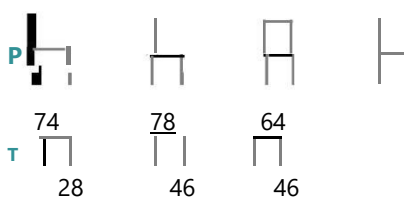

SET RODI/2

€ 550,00

Struttura	Teak
Textilene	Taupè