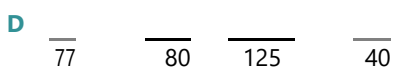

SET TEX

€1450,00

Struttura	Taupè
Textilene	Taupè