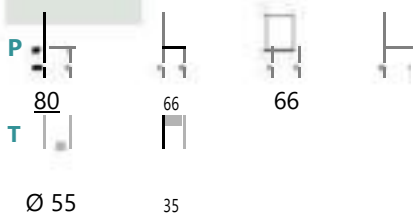

AEFFE 962 SET

€ 408,00

Struttura	White	Taupè
Textilene	Taupè	Taupè

€
40Kg 5,5 **150,00**
€
Kg 3,5 **108,00**