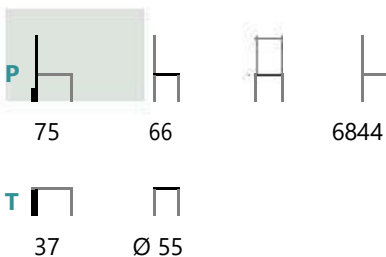

SET PLUTONE

€830,00

Intreccio	White	Brown
Cuscino	Grey	Beige

Kg 11,0 **€ 330,00**
Kg 7,0 **€ 170,00**